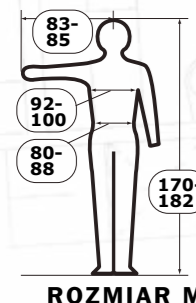

DOKŁADNE POMIARY GWARANCJĄ IDEALNEGO DOPASOWANIA

Najlepszym sposobem dopasowania jest przymierzenie ubrania. Jeżeli to nie jest możliwe, zalecamy, abyś skorzystał naszych porad, by upewnić się, że otrzymasz właściwy rozmiar. Snickers zapewnia szybką dostawę wszystkich standardowych rozmiarów (aby zorientować się odnośnie rozmiarów, patrz wybrane ubranie). W naszej ofercie posiadamy również rozmiary specjalne – ich dostawa trwa trochę dłużej, lecz warto poczekać.

WAŻNE WSKAZÓWKI DOTYCZĄCE MIERZENIA

1. Podczas mierzenia poproś kogoś o pomoc.
2. Mierzyć należy się w przylegającej bielejźnie.
3. Pomiaru dokonać przy / wokół ciała, bez nadmiernego naciągania taśmy, aby się nie „wpijała”.
4. Mierząc stronę wewnętrzną nóg, należy się upewnić, że taśma pomiarowa jest odpowiednio naciągnięta.

A. Wzrost

Od bony stopy do najwyższego punktu głowy

B. Klatka piersiowa

Obwód klatki piersiowej w najszerszym miejscu

C. Pas

Obwód pasa na wysokości pępka. Istotne wymiary spodni jednoczęściowych i kombinezonów

D. Szerokość w biodrach

Szerokość w biodrach jednakowa jak w przypadku noszonych na co dzień spodni.

E. Biodra

Obwód bioder w najszerszym miejscu.

F. Strona wewnętrzna nóg

Od krocza do dolnej części stopy. Kwestią bardzo ważną podczas pomiaru jest to, aby nakolanniki znalazły się we właściwym miejscu.

ROZMIAR M

Wszystkie ubrania oznakowane symbolem CE posiadają piktogram pokazujący dokładne wymiary osoby dla której dana odzież jest przeznaczona.